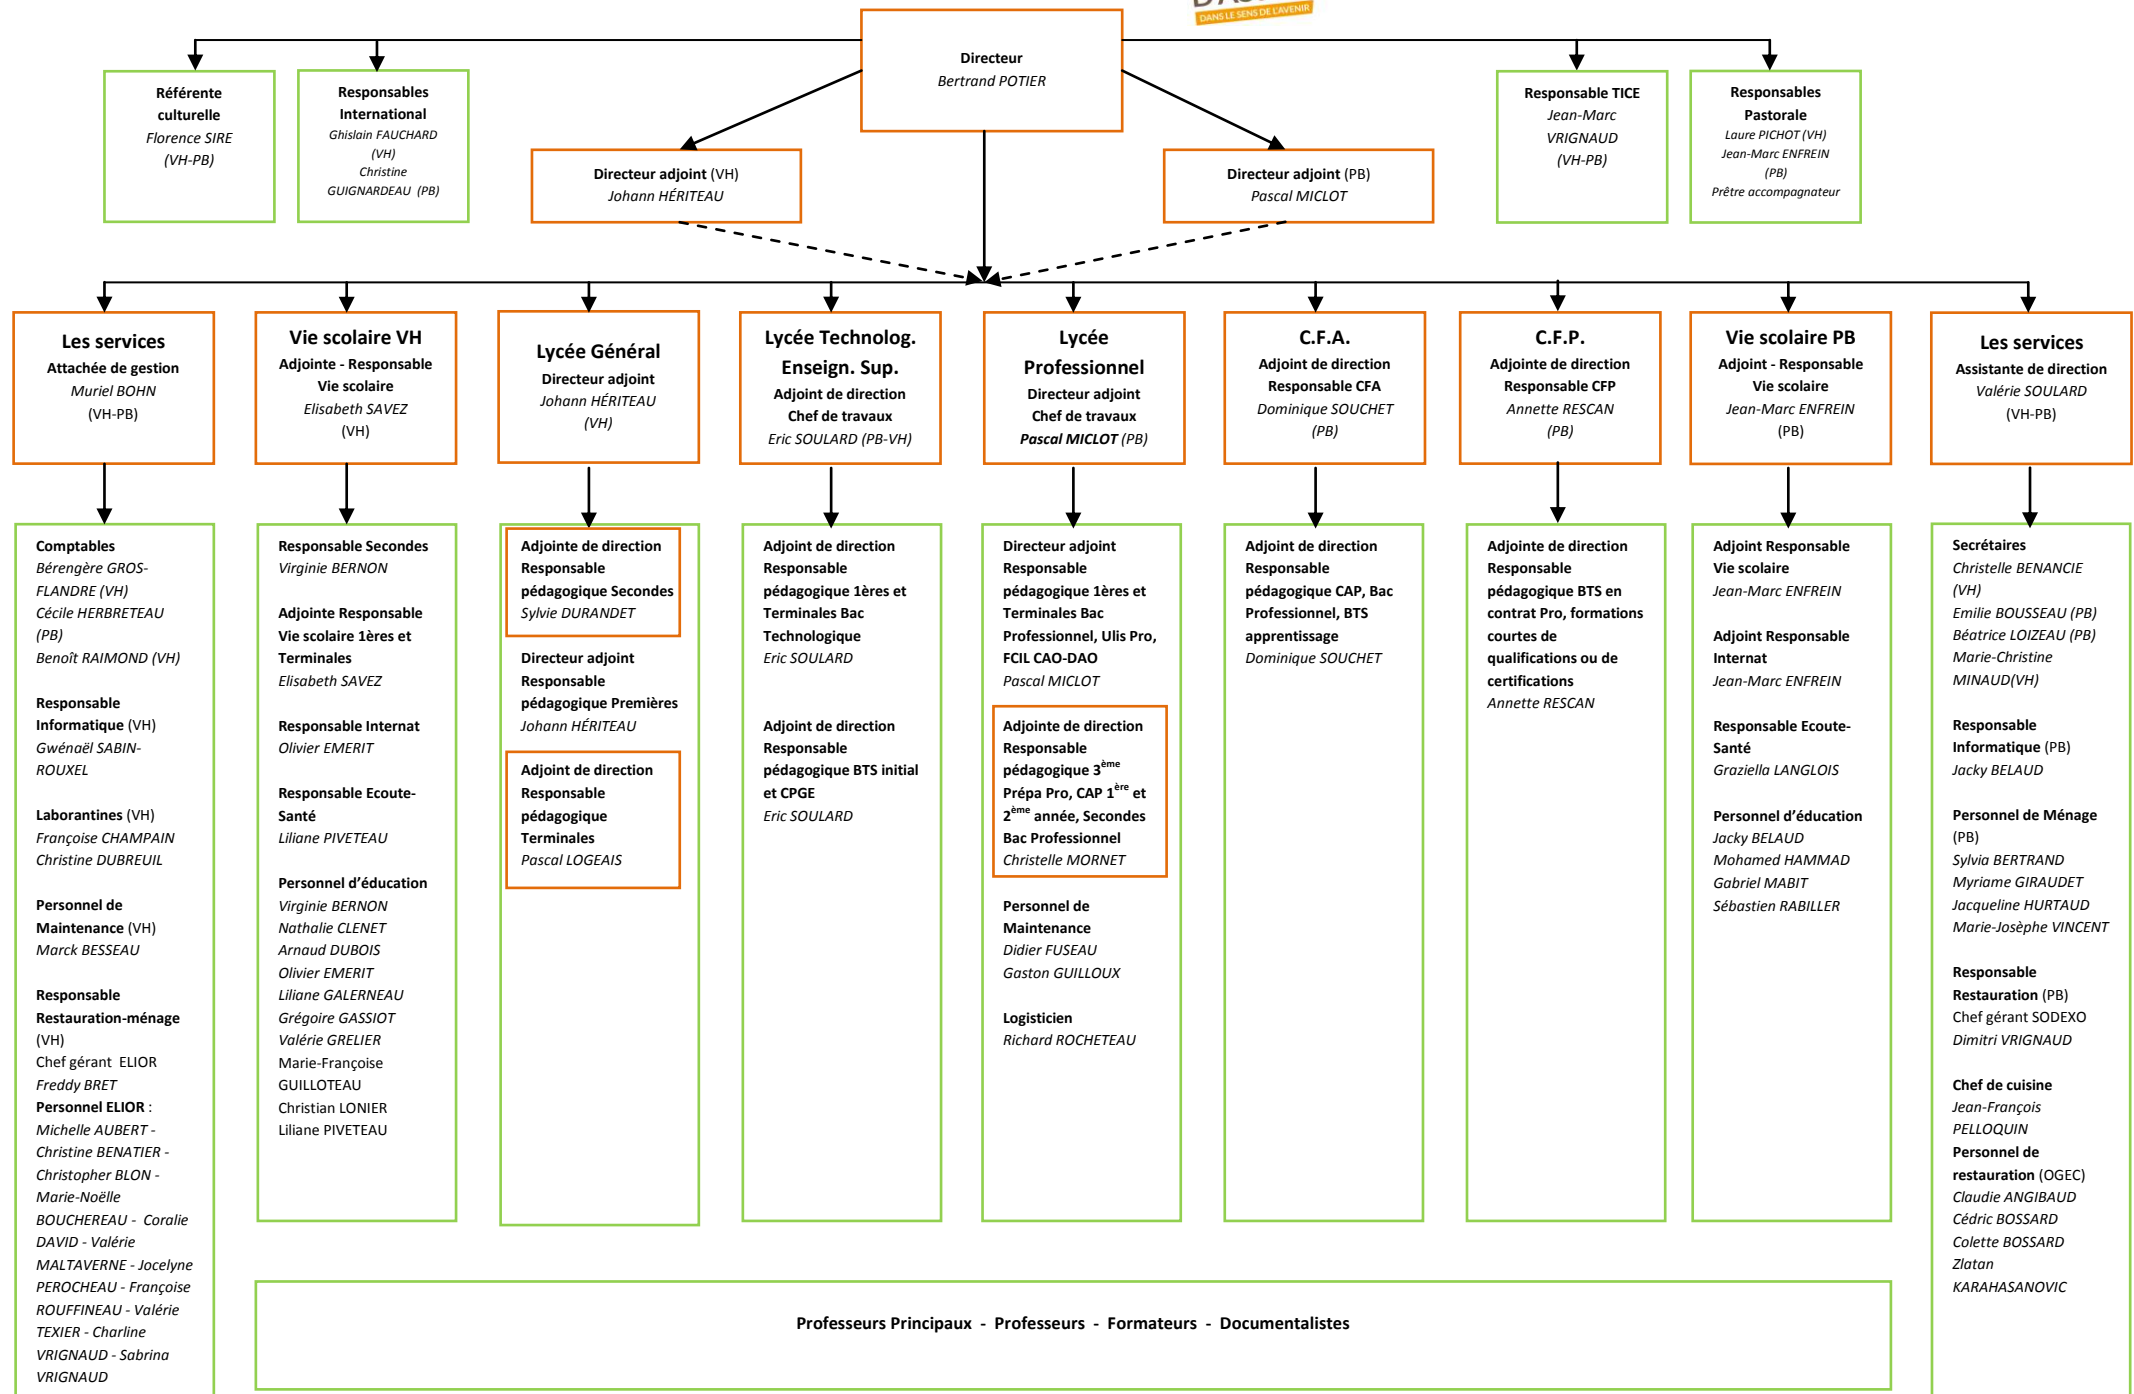

ORGANIGRAMME

Légende :

= Equipe de direction

VH = site rue Victor Hugo

PB = site rue Pierre Brossolette

2 octobre 2014