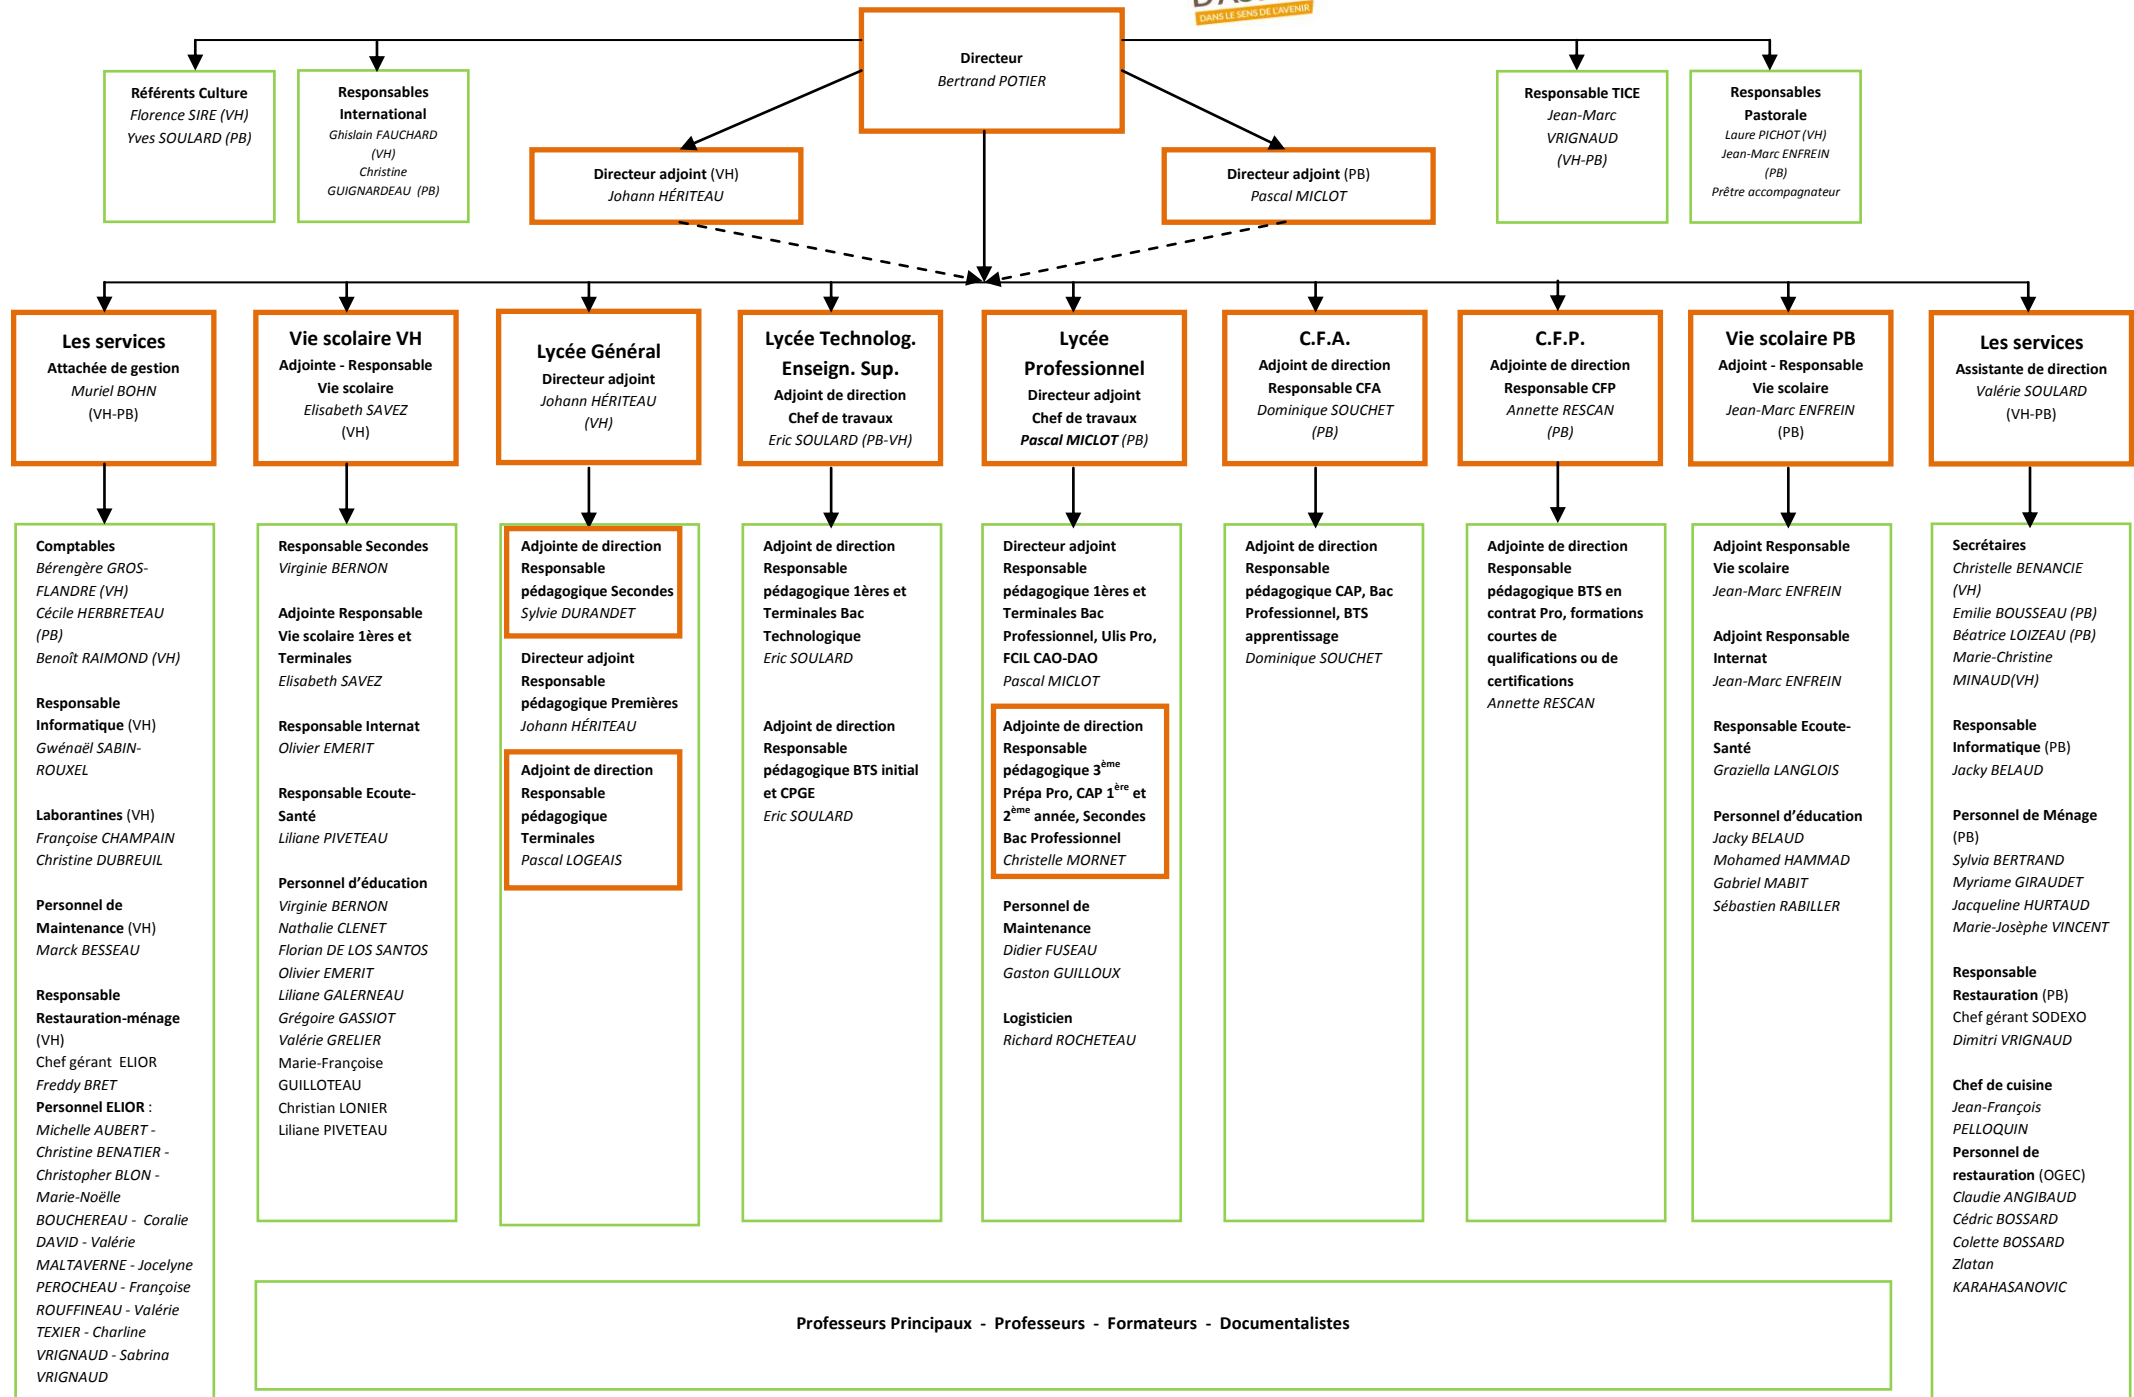

ORGANIGRAMME

SAINT FRANÇOIS D'ASSISE
DANS LE SENS DE L'AVENIR

Légende :

= Equipe de direction

VH = site rue Victor Hugo

PB = site rue Pierre Brossolette

5 janvier 2015